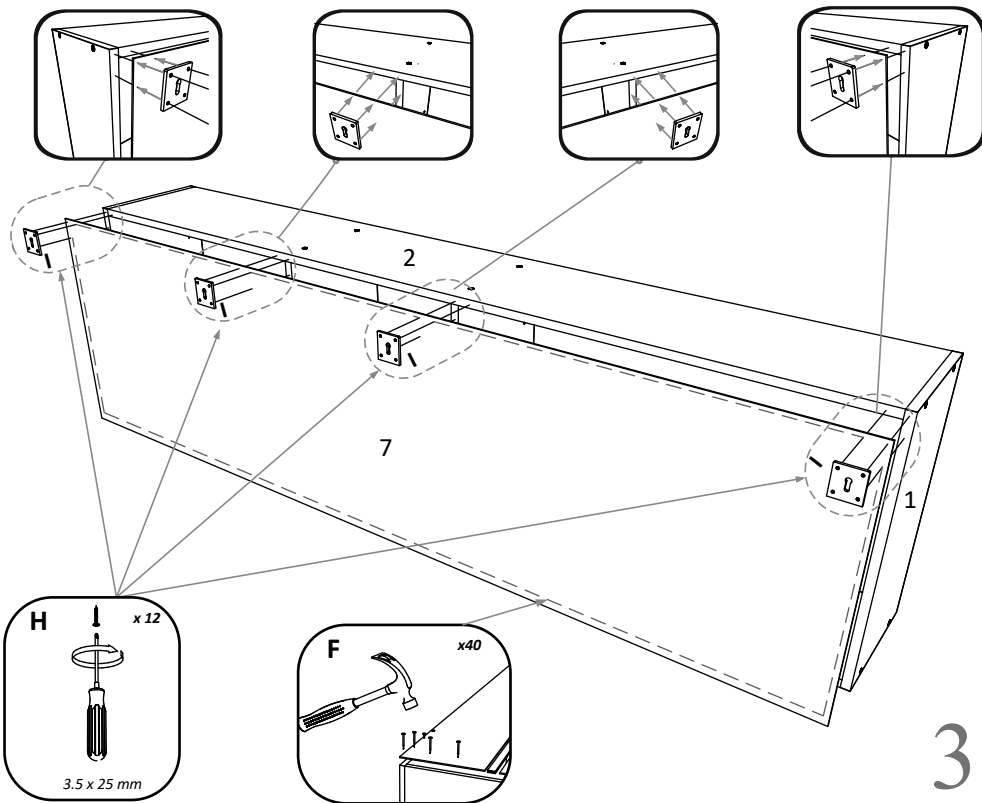

EN

NUMBER	LENGTH	WIDTH	PCS	COLOUR
1	500	260	2	WHITE
2	1568	260	2	WHITE
3	468	260	2	WHITE
4	384	250	2	WHITE
5	496	396	1	COLOUR
6	496	396	1	COLOUR
7	496	1596	1	BACK PANNEL

<b>A</b> 7x50mm  x 16	<b>B</b>  x 16	<b>C</b> 3.5 x 16 mm  x 16	<b>D</b>  x 2	<b>E</b>  x 4
<b>F</b>  x 40	<b>G</b> M4 x 20 mm  x 2	<b>H</b> 3.5 x 25 mm  x 12	<b>I</b>  x 4	<b>J</b>  x 1
<b>K</b>  x 8	<b>L</b> 8 mm  x 4	<b>M</b> 6x80mm  x 4		

EN

NUMBER	LENGTH	WIDTH	PCS	COLOUR
1	500	260	2	WHITE
2	1568	260	2	WHITE
3	468	260	2	WHITE
4	384	250	2	WHITE
5	496	396	1	COLOUR
6	496	396	1	COLOUR
7	496	1596	1	BACK PANNEL

1

2

3

4